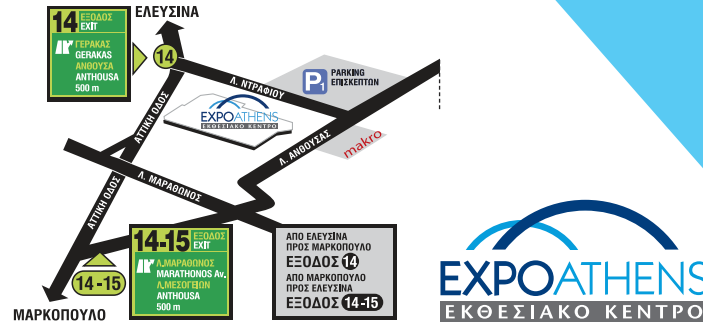

## ΣΦΡΑΓΙΔΑ ΕΚΘΕΤΗ EXHIBITOR'S STAMP

ΠΛΑΤΩΝΩΣ 34 ΓΑΛΑΤΣΙ  
210 2222240 - eff.gr

ΘΑ ΜΑΣ ΒΡΕΙΤΕ  
ΣΤΗΝ ΑΙΘΟΥΣΑ 5  
ΠΕΡΙΠΤΕΡΟ No:

**5E5**

## ΕΥΚΟΛΗ ΠΡΟΣΒΑΣΗ EASY ACCESS